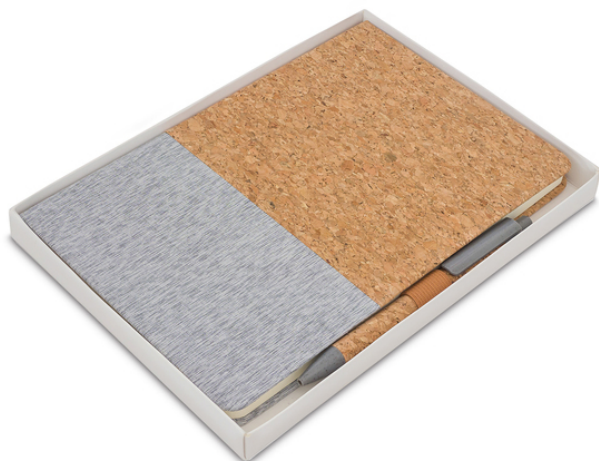

R64259.21: Zestaw z notesem Tossa, szary

Opis

Kod	R64259.21
Nazwa	Zestaw z notesem Tossa, szary
Opis	Elegancki notes łączący naturalny korek z płótnem. Rozmiar A5, 80 kartek w linie (gramatura 70 g/m2). Wyposażony w długopis wykonany z korka, słomy pszennej i PP. Pakowany w pudełko.
Zdobienie	DTF D1, GRAWER L5, TAMPODRUK A2, GRAWER L2

Szczegóły produktu

Materiał podstawowy	korek
Materiały dodatkowe	len, papier, PP
Wymiary (szer./wys./gł.) [mm]	150 x 210 x 13
Opis dodatkowy	notes: S150 x W210 x G13 mm, długopis: S145 x W11 x G11 mm
Kolorystyka	szary

Opakowanie

Karton duży	Ilość sztuk: 40
Waga (brutto/netto) [kg]	13 / 10
Wymiary (dł./szer./wys.) [mm]	435 x 435 x 245

Cechy produktu

- niebieski wkład
- uchwyt na długopis
- notes A5
- dołączony długopis
- kartka w linie