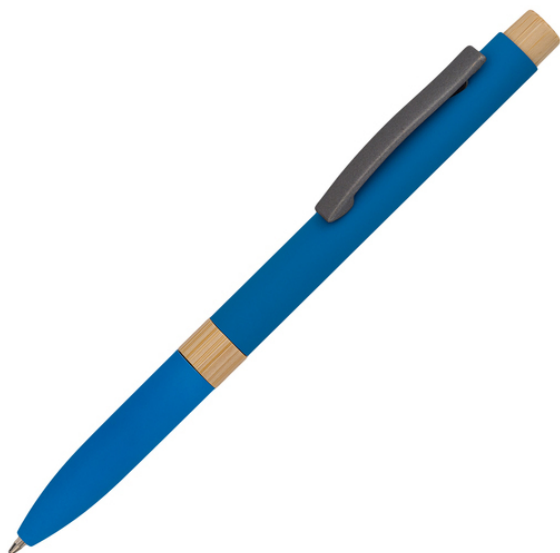

R73448.28: Długopis aluminiowy Khosa, jasnoniebieski

Opis

Kod	R73448.28
Nazwa	Długopis aluminiowy Khosa, jasnoniebieski
Opis	Długopis o satynowym wykończeniu, ozdobiony bambusowymi elementami. Niebieski wkład.
Zdobienie	TAMPODRUK A3, GRAWER L0, UV U0, GRAWER L0+

Szczegóły produktu

Materiał podstawowy	aluminium
Materiały dodatkowe	bambus
Wymiary (szer./wys./gł.) [mm]	138 x 14 x 10
Kolorystyka	jasnoniebieski
Opakowanie	woreczek/folia
Kolor opakowania	transparentny

Cechy produktu

niebieski wkład